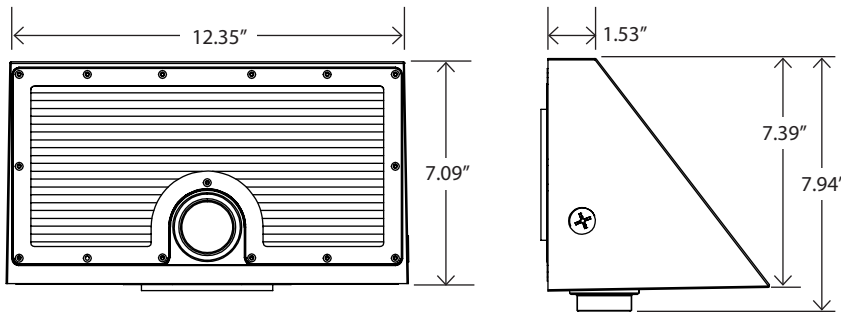

WATTAGE / LUMEN OUTPUT

	SLED			
	28W	42W	56W	70W
WATTAGE	28W	42W	56W	70W
LUMEN	5211 lm	7048 lm	8901 lm	11,156 lm
EFFICACY	170 lm/W	165 lm/W	160 lm/W	170 lm/W

DIMENSIONS

Catalog Number

Project Name & Location